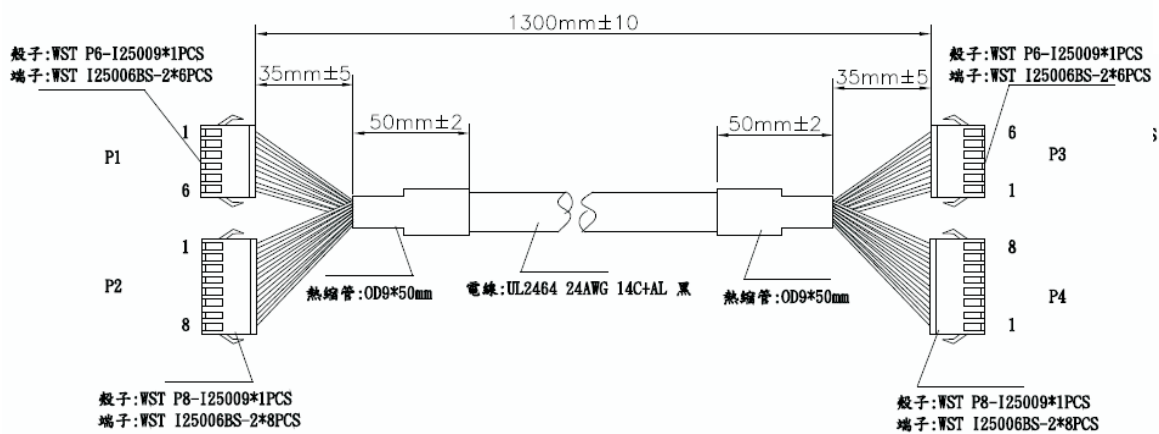

8174301

P1	Color	P3
1	Pink/Black	6
2	Sky Blue	5
3	Pink	4
4	Light Green	3
5	White	2
6	Gray	1
P2	Color	P4
1	Purple	8
2	Blue	7
3	Green	6
4	Yellow	5
5	Orange	4
6	Red	3
7	Brown	2
8	Black	1